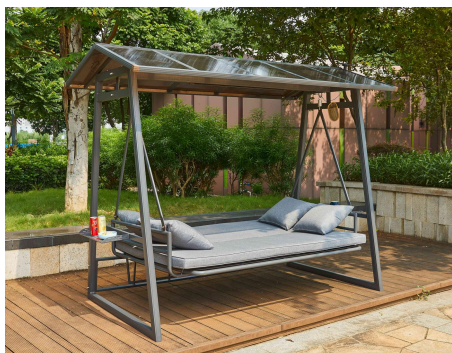

型号/MODEL:
梯字形吊床秋千
尺寸:
W270*D130*H212(CM)