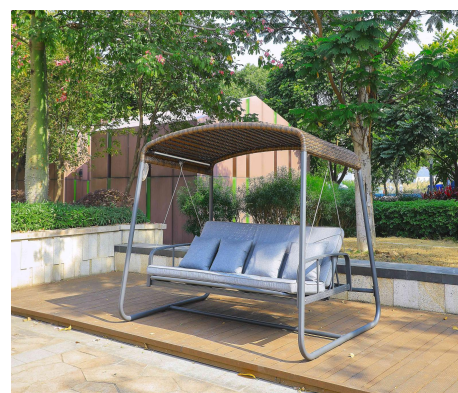

型号/MODEL:
100玫瑰公园椅
尺寸:
W100*D60*H86(CM)

型号/MODEL:
铸铝艾特沙发

尺寸:

单人沙发: W76*D84*H92
 三人沙发: W205*D84*H92
 希尔斯长茶几: W103*D73*H50
 希尔斯小茶几: 51*51*H50

型号/MODEL:
人字形宽片藤秋千
尺寸:
W193*D65*H26.5(CM)

型号/MODEL:
藤曼吊床秋千
尺寸:
W239*D155*H185(CM)