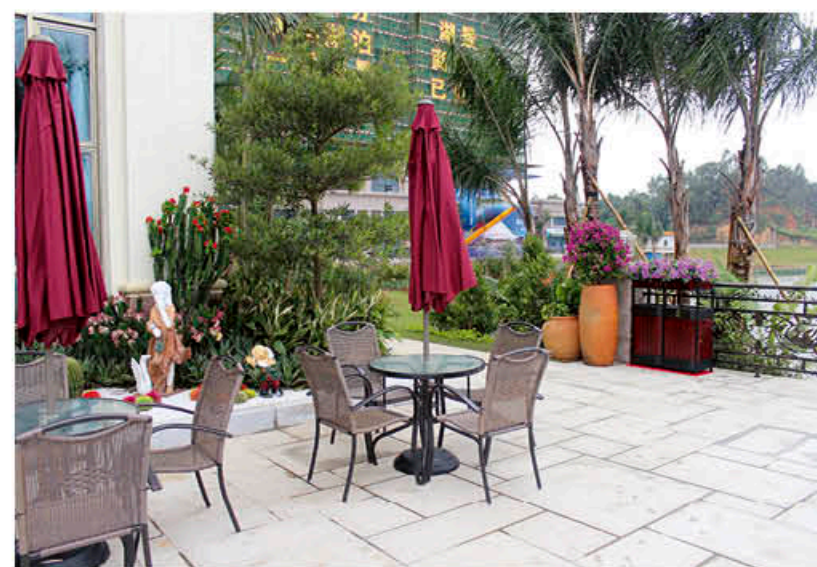

GH-090

GH-091

GH-092

GH-093

ROMANTIC TASTE

➤ 延续几个世纪的浪漫华章，拥有半个地球的动人风情，其简洁时尚的外观和深藏的文化气息，让醉于无尽神境于欧式新古典的人。

楼盘工程案例 Real estate case

公园工程案例 Park project case