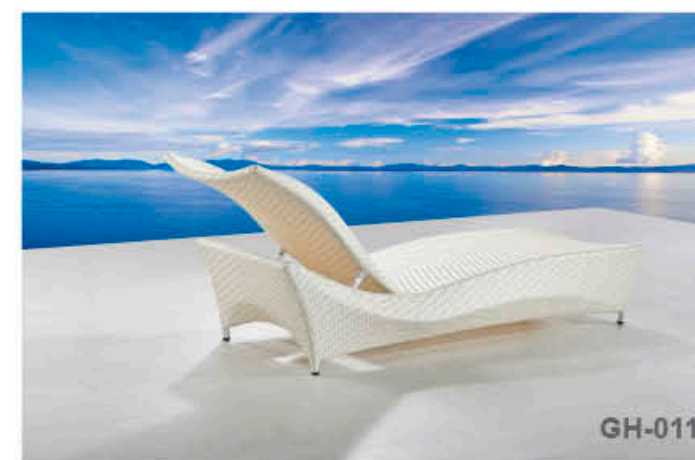

GH-010

GH-011